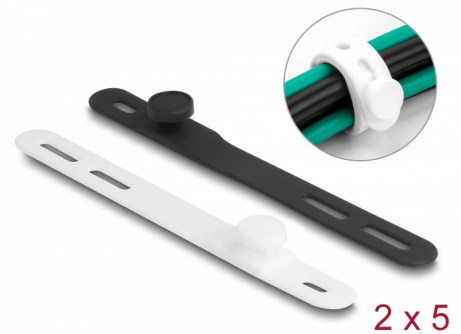

Delock Attache souple flexible réutilisable, 10 unités, noir / blanc

Description

Ces attaches souples de Delock peuvent être utilisées pour mettre en faisceau des câbles exposés pour un arrangement net et propre.

Bonne résistance

Les serre-câbles sont en matériau élastique et sont très robustes.

Réutilisable

La fermeture détachable en silicone permet des ouvertures et fermetures multiples.

Application multifonctionnelle

Les attaches de câble peuvent être utilisées pour les écouteurs, les câbles de chargement ou les adaptateurs.

2 x 5

N° produit 19005

EAN: 4043619190058

Pays d'origine: China

Emballage: Sac polyvalent à fermeture éclair

Détails techniques

- Longueur : env. 118 mm
- Largeur : env. 12 mm
- Quantité : 10 pièces par sachet en plastique
  - 5 x blanc
  - 5 x noir
- Réutilisable
- Flexible
- Matière : Silicone

Contenu de l'emballage

- 10 x attaches souples