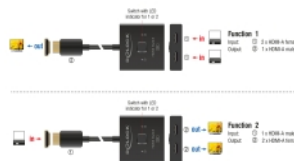

Rendszerkövetelmények

- Egy szabad HDMI-csatlakozóhüvely
- HDMI-kábel

A csomag tartalma

- Kétirányú kapcsoló
- Használati utasítás

Képek