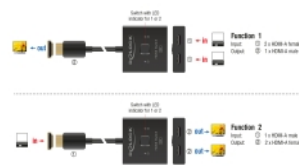

Delock HDMI Switch 2-till-1 dubbelriktad 8K

Beskrivning

Denna HDMI-switch från Delock är en manuell dubbelriktad switch för anslutning av olika enheter med HDMI-port. Switchen har två funktioner.

Funktion 1

Upp till 2 enheter kan anslutas till en skärm, TV eller projektor. Med en knapptryckning kan enheten som visas på skärmen väljas.

Funktion 2

En HDMI-enhet kan anslutas till upp till 2 skärmar. Den skärm där bilden visas kan väljas med en knapptryckning. Det finns inte stöd för utmatning till flera skärmar samtidigt.

Artikelnummer 18901

EAN: 4043619189014

Ursprungsland: China

Paket: Retail Box

Specifikationer

- Anslutning:
 - Funktion 1
 - Inmatning: 2 x HDMI-A hona
 - Utmatning: 1 x HDMI-A hane
 - Funktion 2
 - Inmatning: 1 x HDMI-A hane
 - Utmatning: 2 x HDMI-A hona
- 1 x knapp med indikatorlampa för dator 1 eller dator 2
- Ultra High Speed HDMI specifikation
- Stödjer HDR
- Upplösning upp till:
 - 7680 x 4320 @ 60 Hz
 - 3840 x 2160 @ 144 Hz
 - (beroende på systemet och ansluten maskinvara)
- Kräver ingen extern strömkälla
- Plasthölje
- Färg: svart
- Mått (LxBxH): ca 55 x 55 x 15 mm
- Kabellängd utan kontakter: ca. 50 cm

Systemkrav

- En ledig HDMI-port hona
- HDMI-sladd

Paketets innehåll

- Dubbelriktad Switch
- Bruksanvisning

Bilder

General

Specifikationer:	High Speed HDMI
------------------	-----------------

Interface