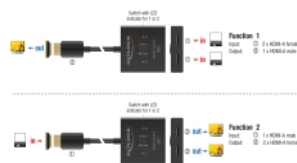

Funcția 1

Până la 2 dispozitive pot fi conectate la un monitor, televizor sau proiector. La apăsarea unui buton, dispozitivul care este afișat pe ecran poate fi selectat.

Funcția 2

Un dispozitiv HDMI poate fi conectat la până la 2 ecrane. Ecranul pe care este afișat semnalul poate fi selectat prin simpla atingere a unui buton. Ieșirea simultană la mai multe ecrane nu este posibilă.

0,5 m

Nr. 18901

EAN: 4043619189014

Țara de origine: China

Pachet: Retail Box

Detalii tehnice

- Conectori:
 - Funcția 1
 - Intrare: 2 x HDMI-A mamă
 - Ieșire: 1 x HDMI-A tată
 - Funcția 2
 - Intrare: 1 x HDMI-A tată
 - Ieșire: 2 x HDMI-A mamă
- 1 x buton cu indicator LED pentru 1 sau 2
- Ultra High Speed HDMI specificație
- Acceptă HDR
- Rezoluție de până la:
 - 7680 x 4320 @ 60 Hz
 - 3840 x 2160 @ 144 Hz
 - (în funcție de sistem și de componentele hardware conectate)
- Nu este necesară o sursă de alimentare externă
- Carcasă din plastic
- Culoare: negru
- Dimensiunii (LxIxÎ): aprox. 55 x 55 x 15 mm
- Lungime cablu fără conectori: cca 50 cm

Cerinte de sistem

- Un port HDMI mamă disponibil
- Cablu HDMI

Pachetul contine

- Comutare bidirecțională
- Manual de utilizare

Imagini

General

Specification:	High Speed HDMI
----------------	-----------------

Carcasa uloare:	negru
Material carcasă:	Plastic
Cable length:	50 cm
Lungime:	55 mm
Width:	55 mm
Height:	15 mm