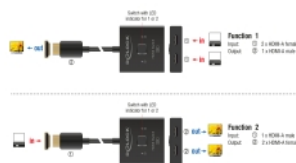

Funkcija 1

Do 2 uređaja mogu se spojiti na monitor, TV ili projektor. Pritiskom gumba može se odabrati uređaj koji je prikazan na zaslonu.

Funkcija 2

HDMI uređaj može se spojiti na 2 ekrana. Ekran na kojem je prikazan signal može se koristiti dodiranjem gumba. Nije moguć istovremeni prikaz na više ekrana.

Predmet br. 18901

EAN: 4043619189014

Zemlja podrijetla: China

Pakiranje: Retail Box

Tehnički podaci

- Priključak:
Funkcija 1
Ulaz: 2 x HDMI-A ženski
Izlaz: 1 x HDMI-A muški
Funkcija 2
Ulaz: 1 x HDMI-A muški
Izlaz: 2 x HDMI-A ženski
- 1 x gumb s LED indikatorom za 1 ili 2
- Podaci za Ultra High Speed HDMI
- Podržava HDR
- Razlučivost:
7680 x 4320 @ 60 Hz
3840 x 2160 @ 144 Hz
(ovisno o sustavu i spojenom hardveru)
- Nije potrebno vanjsko napajanje
- Plastično kućište
- Boja: crno
- Mjere (DxŠxV): oko 55 x 55 x 15 mm
- Duljina kabela bez konektora: oko 50 cm

Preuvjeti sustava

- Jedan slobodan HDMI ženski
- HDMI kabel

Sadržaj pakiranja

- Dvosmjerni preklopnik
- Korisnički priručnik

Slike

General

Tehnički podaci:	High Speed HDMI
------------------	-----------------

Interface

Priključak 1:	1 x HDMI-A ženski
Priključak 2:	2 x HDMI-A female

Technical characteristics

Maximum screen resolution:	7680 x 4320 @ 60 Hz 3840 x 2160 @ 144 Hz
----------------------------	---

Physical characteristics