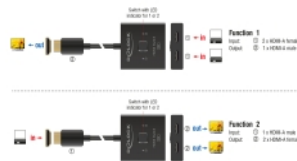

Delock HDMI Switch 2 a 1 bidirezionale da 8K

Descrizione

Questo switch HDMI Delock è uno switch manualmente bidirezionale per collegare diversi dispositivi con porta HDMI. Questo switch offre due diverse applicazioni.

Articolo n. 18901

EAN: 4043619189014
Paese di origine: China
Pacchetto: Retail Box

Dettagli tecnici

- Connettori:
 - Funzione 1
 - Ingresso: 2 x HDMI-A femmina
 - Uscita: 1 x HDMI-A maschio
 - Funzione 2
 - Ingresso: 1 x HDMI-A maschio
 - Uscita: 2 x HDMI-A femmina
- 1 x pulsante con indicatore LED per 1 o 2
- Ultra High Speed HDMI specifica
- Supporta HDR
- Risoluzione fino a:
 - 7680 x 4320 @ 60 Hz
 - 3840 x 2160 @ 144 Hz
 - (a seconda del sistema e dell'hardware collegato)
- Non è necessaria alcuna alimentazione esterna
- Alloggio in plastica
- Colore: nero
- Dimensioni (LxPxA): ca. 55 x 55 x 15 mm

- Lunghezza del cavo senza connettori: ca. 50 cm

Requisiti di sistema

- Un porta HDMI femmina disponibile
- Cavo HDMI

Contenuto della confezione

- Switch bidirezionale
- Manuale utente

Immagini

General

Specification:	High Speed HDMI
----------------	-----------------

Interface

Connettore 1:	1 x HDMI-A femmina
Connettore 2:	2 x HDMI-A female

Technical characteristics

Maximum screen resolution:	7680 x 4320 @ 60 Hz 3840 x 2160 @ 144 Hz
----------------------------	---

Physical characteristics