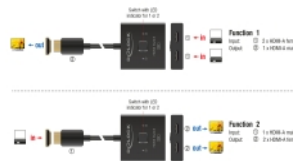

0,5 m

Número de elemento 18901

EAN: 4043619189014

Pais de origen: China

Paquete: Retail Box

Detalles tecnicos

- Conectores:
 - Función 1
 - Entrada: 2 x HDMI-A hembra
 - Salida: 1 x HDMI-A macho
 - Función 2
 - Entrada: 1 x HDMI-A macho
 - Salida: 2 x HDMI-A hembra
- 1 x Botón con indicador LED para 1 o 2
- Especificación Ultra High Speed HDMI
- Compatible con HDR
- Resolución máxima:
 - 7680 x 4320 @ 60 Hz
 - 3840 x 2160 @ 144 Hz
 - (depende del sistema y del hardware conectado)
- No se necesita fuente de alimentación externa
- Carcasa de plástico
- Color: negro
- Dimensiones (LxANxAL): aprox. 55 x 55 x 15 mm

- Longitud del cable sin conectores: aprox. 50 cm

Requisitos del sistema

- Un puerto hembra HDMI disponible
- Cable HDMI

Contenido del paquete

- Conmutador bidireccional
- Manual del usuario

Image

General

Especificación técnica:	High Speed HDMI
-------------------------	-----------------

Interface

Conector 1:	1 x HDMI-A hembra
Conector 2 :	2 x HDMI-A female

Technical characteristics

Maximum screen resolution:	7680 x 4320 @ 60 Hz 3840 x 2160 @ 144 Hz
----------------------------	---

Physical characteristics

Carcasa color:	negro
Material de la carcasa:	Plástico
Longitud del cable:	50 cm
Longitud:	55 mm
Width:	55 mm
Height:	15 mm