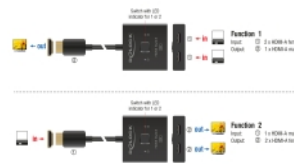

- Maße (LxBxH): ca. 55 x 55 x 15 mm
- Kabellänge ohne Anschlüsse: ca. 50 cm

Systemvoraussetzungen

- Eine freie HDMI Buchse
- HDMI Kabel

Packungsinhalt

- Umschalter bidirektional
- Bedienungsanleitung

Abbildungen