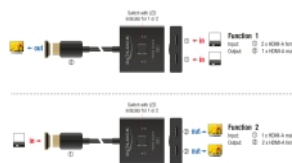

Delock Switch HDMI, 2 na 1, obousměrný, 8K

Popis

Tento HDMI switch od Delocku je manuální obousměrný switch pro připojení různých zařízení s portem HDMI. Tento switch nabízí dvě různé aplikace.

Funkce 1

Až 2 zařízení lze připojit k monitoru, TV nebo projektoru. Stisknutím tlačítka lze vybrat zařízení, které se zobrazí na monitoru.

Funkce 2

HDMI zařízení může být připojeno až ke 2 obrazovkám. Stisknutím daného tlačítka se zvolí obrazovka, na které se má signál zobrazit. Zobrazení signálu současně na více obrazovkách není možný.

0,5 m

Číslo produktu 18901

EAN: 4043619189014

Země původu: China

Balení: Kartonová krabice

Technické detaily

- Konektor:
Funkce 1
Vstup: 2 x HDMI-A samice
Výstup: 1 x HDMI-A samec
Funkce 2
Vstup: 1 x HDMI-A samec
Výstup: 2 x HDMI-A samice
- 1 x tlačítko s LED indikátorem pro 1 nebo 2
- Ultra High Speed HDMI specifikace
- Podporuje HDR
- Rozlišení až:
7680 x 4320 @ 60 Hz
3840 x 2160 @ 144 Hz
(v závislosti na systému a připojeném hardware)
- Není potřeba žádný externí napájecí zdroj
- Plastové pouzdro
- Barva: černá
- Rozměry (DxŠxV): cca. 55 x 55 x 15 mm
- Délka kabelu bez konektorů: cca. 50 cm

Systemové požadavky

- Volný port HDMI samice
- HDMI kabel

Obsah balení

- Obousměrný switch
- Uživatelská příručka

Příslušenství

General

Specifikace:	High Speed HDMI
--------------	-----------------

Interface