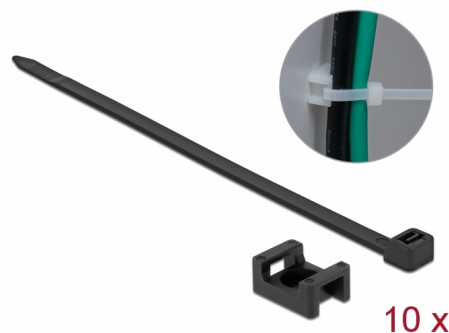

Delock Šroubová montážní svěrka, 23 x 16 mm, s kabelovou upínkou, D 150 x Š 7,2 mm, černá

Popis

Tyto šroubové montážní svěrky značky Delock lze použít k připevnění kabelových upínek, což zajišťuje bezpečné a pevné přichycení kabelu.

Snadná aplikace

Šroubové montážní svěrky lze snadno připevnit šroubem.

Vynikající odolnost

Vyznačují se materiálem odolným proti horku a stárnutí.

Číslo produktu 18886

EAN: 4043619188864

Země původu: China

Balení: Poly bag

Technické detaily

- Šroubovací
- Délka: cca. 23 mm
- Šířka: cca. 16 mm
- Průměr montážní díry: 6,2 mm
- Materiál: Nylon 66
- Teplota prostředí: -20 °C ~ 65 °C
- Kabelový úvazek: D 150 mm, Š 7,2 mm; nylon 66; jednorázové užití
- Barva: černá

Materiál:	Nylon 66
Diameter:	6,2 mm
Délka:	23 mm
Width:	16 mm
Barva:	černá