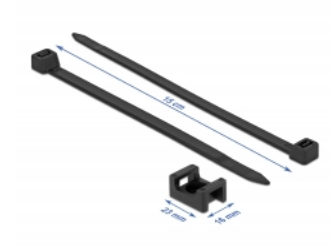

Příslušenství