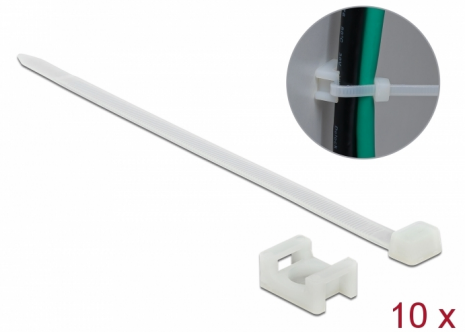

Delock Šroubová montážní svěrka, 23 x 16 mm, s kabelovou upínkou, D 150 x Š 7,2 mm, bílá

Popis

Tyto šroubové montážní svěrky značky Delock lze použít k připevnění kabelových upínek, což zajišťuje bezpečné a pevné přichycení kabelu.

Snadná aplikace

Šroubové montážní svěrky lze snadno připevnit šroubem.

Vynikající odolnost

Vyznačují se materiálem odolným proti horku a stárnutí.

Číslo produktu 18885

EAN: 4043619188857

Země původu: China

Balení: Poly bag

Technické detaily

- Šroubovací
- Délka: cca. 23 mm
- Šířka: cca. 16 mm
- Průměr montážní díry: 6,2 mm
- Materiál: Nylon 66
- Teplota prostředí: -20 °C ~ 65 °C
- Kabelový úvazek: D 150 mm, Š 7,2 mm; nylon 66; jednorázové užití
- Barva: bílá

Materiál:	Nylon 66
Diameter:	6,2 mm
Délka:	23 mm
Width:	16 mm
Barva:	bílá