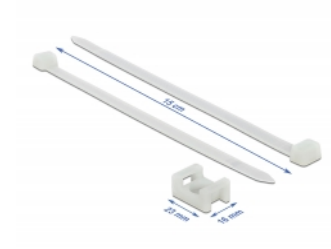

Příslušenství