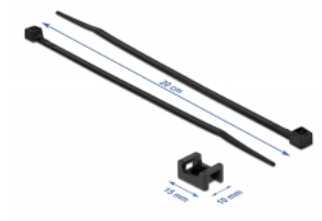

Příslušenství