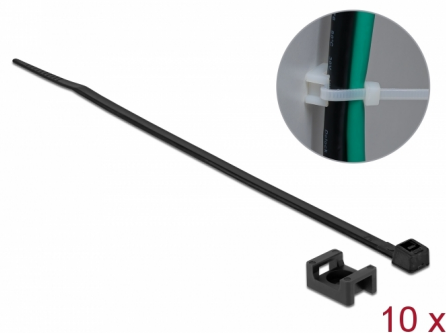

Delock Šroubová montážní svěrka, 15 x 10 mm, s kabelovou upínkou, D 200 x Š 3,6 mm, černá

Popis

Tyto šroubové montážní svěrky značky Delock lze použít k připevnění kabelových upínek, což zajišťuje bezpečné a pevné přichycení kabelu.

Snadná aplikace

Šroubové montážní svěrky lze snadno připevnit šroubem.

Vynikající odolnost

Vyznačují se materiálem odolným proti horku a stárnutí.

10 x

Číslo produktu 18884

EAN: 4043619188840

Země původu: China

Balení: Poly bag

Technické detaily

- Šroubovací
- Délka: cca. 15 mm
- Šířka: cca. 10 mm
- Průměr montážní díry: 3,5 mm
- Materiál: Nylon 66
- Teplota prostředí: -20 °C ~ 65 °C
- Kabelový úvazek: D 200 mm, Š 3,6 mm; nylon 66; jednorázové užití
- Barva: černá

Obsah balení

- 10 x montážních šroubových svěrek
- 10 x vázací páska