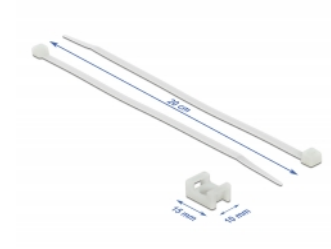

Delock Šroubová montážní svěrka, 15 x 10 mm, s kabelovou upínkou, D 200 x Š 3,6 mm, bílá

Popis

Tyto šroubové montážní svěrky značky Delock lze použít k připevnění kabelových upínek, což zajišťuje bezpečné a pevné přichycení kabelu.

Balení: Poly bag

Technické detaily

- Šroubovací
- Délka: cca. 15 mm
- Šířka: cca. 10 mm
- Průměr montážní díry: 3,5 mm
- Materiál: Nylon 66
- Teplota prostředí: -20 °C ~ 65 °C
- Kabelový úvazek: D 200 mm, Š 3,6 mm; nylon 66; jednorázové užití
- Barva: bílá

Obsah balení

- 10 x montážních šroubových svěrek
- 10 x vázací páska

Příslušenství

Technical characteristics

Storage temperature:	-20 °C ~ 65 °C
----------------------	----------------

Physical characteristics

Materiál:	Nylon 66
Diameter:	3,5 mm
Délka:	15 mm
Width:	10 mm
Barva:	bílá