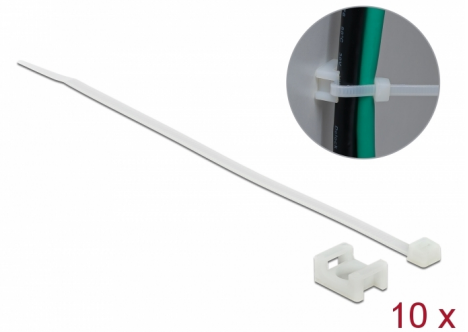

Delock Šroubová montážní svěrka, 15 x 10 mm, s kabelovou upínkou, D 200 x Š 3,6 mm, bílá

Popis

Tyto šroubové montážní svěrky značky Delock lze použít k připevnění kabelových upínek, což zajišťuje bezpečné a pevné přichycení kabelu.

Snadná aplikace

Šroubové montážní svěrky lze snadno připevnit šroubem.

Vynikající odolnost

Vyznačují se materiálem odolným proti horku a stárnutí.

10 x

Číslo produktu 18883

EAN: 4043619188833

Země původu: China

Balení: Poly bag

Technické detaily

- Šroubovací
- Délka: cca. 15 mm
- Šířka: cca. 10 mm
- Průměr montážní díry: 3,5 mm
- Materiál: Nylon 66
- Teplota prostředí: -20 °C ~ 65 °C
- Kabelový úvazek: D 200 mm, Š 3,6 mm; nylon 66; jednorázové užití
- Barva: bílá

Materiál:	Nylon 66
Diameter:	3,5 mm
Délka:	15 mm
Width:	10 mm
Barva:	bílá