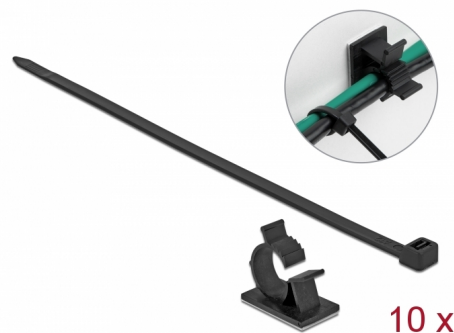

Delock Clemă de cablu 41 x 25 mm cu bandă de cablu L 250 x l 7,2 mm negru

Descriere scurta

Aceste cleme de cablu de la Delock permit o sortare clară și ordonată a cablurilor expuse.

Aplicare simplă

Au o autocolantă adezivă pe partea inferioară, pentru a o monta ușor pe orice suprafață netedă, cum ar fi un birou sau perete, și se îndepărtează fără a lăsa reziduuri.

Ajustare pentru clemele de cablu

Clemele de cablu pot fi ajustate în patru niveluri pentru a se potrivi diferitor diametre ale cablului.

Aplicație multifuncțională

Clemele de cablu pot fi utilizate de ex. în vehicul, la birou sau acasă.

Nr. 18882

EAN: 4043619188826

Țara de origine: China

Pachet: Poly bag

Detalii tehnice

- Autocolant
- Lungime: aprox. 41 mm
- Lățime: aprox. 25 mm
- Diametrul pachetului: max. 22 mm
- Material: Nylon 66
- Temperatura mediului: -20 °C ~ 50 °C
- Legătură de cablu: L 250 x l 7,2 mm; nailon 66; o singură utilizare
- Culoare: negru

Pachetul contine

- 10 x clemă de cablu
- 10 x bridă din plastic