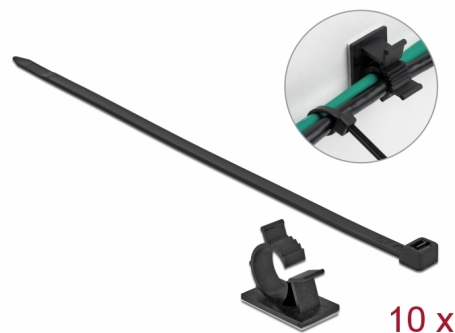

Delock Serracavi da 41 x 25 mm con fascetta L 250 x P 7,2 mm nero

Descrizione

Questi serracavi Delock consentono di ordinare in modo chiaro e preciso i cavi esposti.

Applicazione semplice

Presentano un adesivo sul lato inferiore, per essere montati facilmente su qualsiasi superficie liscia, come una scrivania o una parete e rimossi senza lasciare residui.

Regolazione per i serracavi

I serracavi possono essere regolati a quattro livelli per adattarsi a diversi diametri del cavo.

Applicazione multifunzionale

I serracavi possono essere utilizzati, ad esempio, in auto, in ufficio o a casa.

Articolo n. 18882

EAN: 4043619188826

Paese di origine: China

Pacchetto: Poly bag

Dettagli tecnici

- Autoadesiva
- Lunghezza: ca. 41 mm
- Larghezza: ca. 25 mm
- Diametro del fascio: max. 22 mm
- Materiale: Nylon 66
- Temperatura ambientale: -20 °C ~ 50 °C
- Fascette: L 250 x P 7,2 mm; nylon 66; monouso
- Colore: nero

Contenuto della confezione

- 10 x serracavo
- 10 x chiusura a cerniera