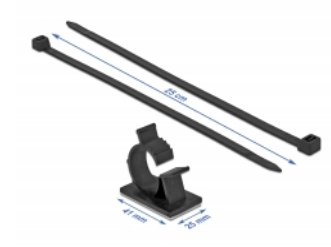

Delock Kabelová svěrka 41 x 25 mm s kabelovou upínkou D 250 x Š 7,2 mm, černá

Popis

Tyto kabelové svěrky značky Delock umožňují jasné a spořádané utřídění odhalených kabelů.

Snadná aplikace

Na dolní straně jsou opatřeny lepicí páskou pro snadnou montáž na jakoukoli hladkou plochu, jako například na desku stolu nebo na stěnu, a lze je odstranit, aniž by po sobě zanechaly jakoukoli stopu.

Nastavení kabelových svěrek

Kabelové svěrky lze nastavit do čtyř úrovní tak, aby vyhovovaly kabelům různých průměrů.

Multifunkční aplikace

Kabelové svěrky lze používat například ve vozidle, v kanceláři nebo v domácnosti

Číslo produktu 18882

EAN: 4043619188826

Země původu: China

Balení: Poly bag

Technické detaily

- Samolepící
- Délka: cca. 41 mm
- Šířka: cca. 25 mm
- Průměr svazku: max. 22 mm
- Materiál: Nylon 66
- Teplota prostředí: -20 °C ~ 50 °C
- Kabelový úvazek: D 250 mm, Š 7,2 mm; nylon 66; jednorázové užití
- Barva: černá

Obsah balení

- 10 x kabelových svěrek
- 10 x vázací páska

Příslušenství

Technical characteristics

Storage temperature:	-20 °C ~ 50 °C
----------------------	----------------

Physical characteristics

Materiál:	Nylon 66
Délka:	41 mm
Width:	25 mm
Barva:	černá