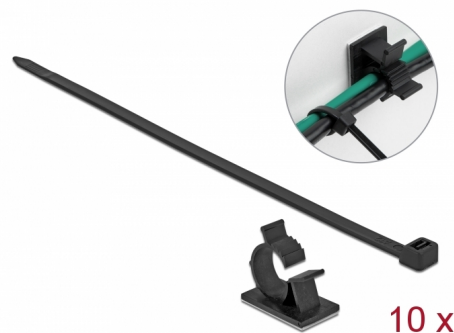

Delock Kabelová svěrka 41 x 25 mm s kabelovou upínkou D 250 x Š 7,2 mm, černá

Popis

Tyto kabelové svěrky značky Delock umožňují jasné a spořádané utřídění odhalených kabelů.

Snadná aplikace

Na dolní straně jsou opatřeny lepicí páskou pro snadnou montáž na jakoukoli hladkou plochu, jako například na desku stolu nebo na stěnu, a lze je odstranit, aniž by po sobě zanechaly jakoukoli stopu.

Nastavení kabelových svěrek

Kabelové svěrky lze nastavit do čtyř úrovní tak, aby vyhovovaly kabelům různých průměrů.

Multifunkční aplikace

Kabelové svěrky lze používat například ve vozidle, v kanceláři nebo v domácnosti

Číslo produktu 18882

EAN: 4043619188826

Země původu: China

Balení: Poly bag

Technické detaily

- Samolepící
- Délka: cca. 41 mm
- Šířka: cca. 25 mm
- Průměr svazku: max. 22 mm
- Materiál: Nylon 66
- Teplota prostředí: -20 °C ~ 50 °C
- Kabelový úvazek: D 250 mm, Š 7,2 mm; nylon 66; jednorázové užití
- Barva: černá

Obsah balení

- 10 x kabelových svěrek
- 10 x vázací páska

Příslušenství

Technical characteristics

Storage temperature:	-20 °C ~ 50 °C
----------------------	----------------

Physical characteristics

Materiál:	Nylon 66
Délka:	41 mm
Width:	25 mm
Barva:	černá