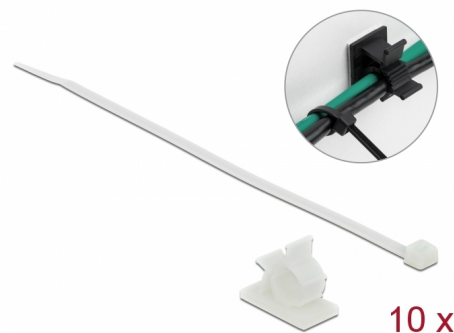

Delock Clemă de cablu 37 x 18 mm cu bandă de cablu L 300 x l 4,8 mm alb

Descriere scurta

Aceste cleme de cablu de la Delock permit o sortare clară și ordonată a cablurilor expuse.

Aplicare simplă

Au o autocolantă adezivă pe partea inferioară, pentru a o monta ușor pe orice suprafață netedă, cum ar fi un birou sau perete, și se îndepărtează fără a lăsa reziduuri.

Ajustare pentru clemele de cablu

Clemele de cablu pot fi ajustate în patru niveluri pentru a se potrivi diferitor diametre ale cablului.

Aplicație multifuncțională

Clemele de cablu pot fi utilizate de ex. în vehicul, la birou sau acasă.

10 x

Nr. 18879

EAN: 4043619188796

Țara de origine: China

Pachet: Poly bag

Detalii tehnice

- Autocolant
- Lungime: aprox. 37 mm
- Lățime: aprox. 18 mm
- Diametrul pachetului: max. 15,6 mm
- Material: Nylon 66
- Temperatura mediului: -20 °C ~ 50 °C
- Legătură de cablu: L 300 x l 4,8 mm; nailon 66; o singură utilizare
- Culoare: alb

Pachetul contine

- 10 x clemă de cablu
- 10 x bridă din plastic

Imagini

Technical characteristics

Storage temperature:	-20 °C ~ 50 °C
----------------------	----------------

Physical characteristics

Material:	Nylon 66
Lungime:	37 mm
Width:	18 mm
Colour:	alb