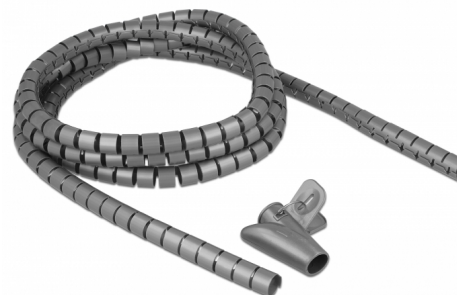

Delock Σπειροειδής σωλήνας με Εργαλείο Τραβήγματος 2,5 μ.χ 15 χιλ. γκρί

Περιγραφή

Αυτός ο σπειροειδής σωλήνας της Delock μπορεί να χρησιμοποιηθεί για την κάλυψη εκτεθειμένων καλωδίων και τα προστατεύει από τη βρωμιά ή την βλάβη.

Απλά τοποθέτηση

Το περιεχόμενο παράδοσης περιλαμβάνει ένα εργαλείο για τράβηγμα, που επιτρέπει το εύκολο κουβάρισμα των καλωδίων.

Επαναχρησιμοποίησιμο

Τα καλώδια μπορούν να προστεθούν ή να αφαιρεθούν εύκολα.

Πολυλειτουργική εφαρμογή

Ο σπειροειδής σωλήνας μπορεί να χρησιμοποιηθεί στο γραφείο ή στο σπίτι, για να βεβαιώσει την με σειρά και καθαρή εγκατάσταση των καλωδίων.

Σημείωση

Ο σπειροειδής εύκαμπτος σωλήνας θα πρέπει να χαλαρώσει νωρίτερα πριν από το πρώτο τράβηγμα του εργαλείου τραβήγματος μέσω του εύκαμπτου σωλήνα χωρίς καλώδιο. Το εργαλείο τραβήγματος μπορεί να τραβηχτεί πιο εύκολα μέσω του σπειροειδούς εύκαμπτου σωλήνα με τα καλώδια.

- Σπειροειδής σωλήνας
- Εργαλείο τραβήγματος

Εικόνες

Physical characteristics

Υλικό:	PE
Diameter:	15 mm
Μήκος:	2,5 m
Χρώμα:	γκρί