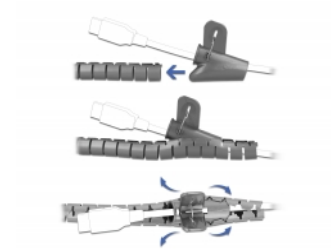

Delock Σπειροειδής σωλήνας με Εργαλείο Τραβήγματος 2,5 μ.χ 15 χιλ. γκρί

Περιγραφή

Αυτός ο σπειροειδής σωλήνας της Delock μπορεί να χρησιμοποιηθεί για την κάλυψη εκτεθειμένων καλωδίων και τα προστατεύει από τη βρωμιά ή την βλάβη.

Απλά τοποθέτηση

Το περιεχόμενο παράδοσης περιλαμβάνει ένα εργαλείο για τράβηγμα, που επιτρέπει το εύκολο κουβάρισμα των καλωδίων.

Επαναχρησιμοποίησιμο

Τα καλώδια μπορούν να προστεθούν ή να αφαιρεθούν εύκολα.

Πολυλειτουργική εφαρμογή

Ο σπειροειδής σωλήνας μπορεί να χρησιμοποιηθεί στο γραφείο ή στο σπίτι, για να βεβαιώσει την με σειρά και καθαρή εγκατάσταση των καλωδίων.

Σημείωση

Ο σπειροειδής εύκαμπτος σωλήνας θα πρέπει να χαλαρώσει νωρίτερα πριν από το πρώτο τράβηγμα του εργαλείου τραβήγματος μέσω του εύκαμπτου σωλήνα χωρίς καλώδιο. Το εργαλείο τραβήγματος μπορεί να τραβηχτεί πιο εύκολα μέσω του σπειροειδούς εύκαμπτου σωλήνα με τα καλώδια.

- Σπειροειδής σωλήνας
- Εργαλείο τραβήγματος

Εικόνες

Physical characteristics

Υλικό:	PE
Diameter:	15 mm
Μήκος:	2,5 m
Χρώμα:	γκρί