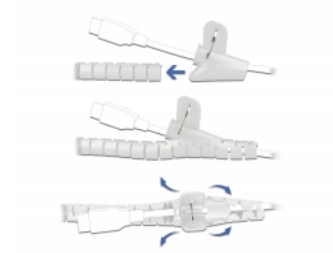

Delock Σπειροειδής σωλήνας με Εργαλείο Τραβήγματος 2,5 μ.χ 25 χιλ. λευκό

Περιγραφή

Αυτός ο σπειροειδής σωλήνας της Delock μπορεί να χρησιμοποιηθεί για την κάλυψη εκτεθειμένων καλωδίων και τα προστατεύει από τη βρωμιά ή την βλάβη.

Απλά τοποθέτηση

Το περιεχόμενο παράδοσης περιλαμβάνει ένα εργαλείο για τράβηγμα, που επιτρέπει το εύκολο κουβάρισμα των καλωδίων.

Επαναχρησιμοποίησιμο

Τα καλώδια μπορούν να προστεθούν ή να αφαιρεθούν εύκολα.

Πολυλειτουργική εφαρμογή

Ο σπειροειδής σωλήνας μπορεί να χρησιμοποιηθεί στο γραφείο ή στο σπίτι, για να βεβαιώσει την με σειρά και καθαρή εγκατάσταση των καλωδίων.

Σημείωση

Ο σπειροειδής εύκαμπτος σωλήνας θα πρέπει να χαλαρώσει νωρίτερα πριν από το πρώτο τράβηγμα του εργαλείου τραβήγματος μέσω του εύκαμπτου σωλήνα χωρίς καλώδιο. Το εργαλείο τραβήγματος μπορεί να τραβηχτεί πιο εύκολα μέσω του σπειροειδούς εύκαμπτου σωλήνα με τα καλώδια.

- Σπειροειδής σωλήνας
- Εργαλείο τραβήγματος

Εικόνες

Physical characteristics

Υλικό:	PE
Diameter:	25 mm
Μήκος:	2,5 m
Χρώμα:	λευκό