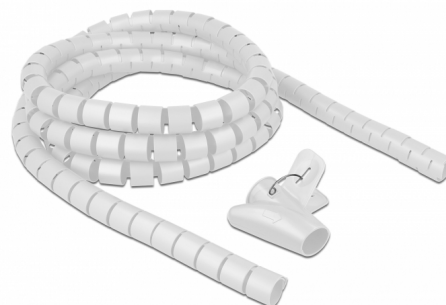

Delock Σπειροειδής σωλήνας με Εργαλείο Τραβήγματος 2,5 μ.χ 25 χιλ. λευκό

Περιγραφή

Αυτός ο σπειροειδής σωλήνας της Delock μπορεί να χρησιμοποιηθεί για την κάλυψη εκτεθειμένων καλωδίων και τα προστατεύει από τη βρωμιά ή την βλάβη.

Απλά τοποθέτηση

Το περιεχόμενο παράδοσης περιλαμβάνει ένα εργαλείο για τράβηγμα, που επιτρέπει το εύκολο κουβάρισμα των καλωδίων.

Επαναχρησιμοποίησιμο

Τα καλώδια μπορούν να προστεθούν ή να αφαιρεθούν εύκολα.

Πολυλειτουργική εφαρμογή

Ο σπειροειδής σωλήνας μπορεί να χρησιμοποιηθεί στο γραφείο ή στο σπίτι, για να βεβαιώσει την με σειρά και καθαρή εγκατάσταση των καλωδίων.

Σημείωση

Ο σπειροειδής εύκαμπτος σωλήνας θα πρέπει να χαλαρώσει νωρίτερα πριν από το πρώτο τράβηγμα του εργαλείου τραβήγματος μέσω του εύκαμπτου σωλήνα χωρίς καλώδιο. Το εργαλείο τραβήγματος μπορεί να τραβηχτεί πιο εύκολα μέσω του σπειροειδούς εύκαμπτου σωλήνα με τα καλώδια.

- Σπειροειδής σωλήνας
- Εργαλείο τραβήγματος

Εικόνες

Physical characteristics

Υλικό:	PE
Diameter:	25 mm
Μήκος:	2,5 m
Χρώμα:	λευκό