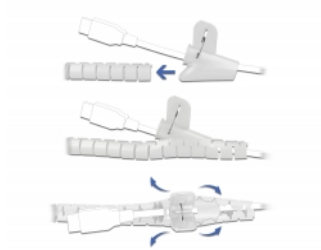

Delock Σπειροειδής σωλήνας με Εργαλείο Τραβήγματος 2,5 μ.χ 15 χιλ. λευκό

Περιγραφή

Αυτός ο σπειροειδής σωλήνας της Delock μπορεί να χρησιμοποιηθεί για την κάλυψη εκτεθειμένων καλωδίων και τα προστατεύει από τη βρωμιά ή την βλάβη.

Απλά τοποθέτηση

Το περιεχόμενο παράδοσης περιλαμβάνει ένα εργαλείο για τράβηγμα, που επιτρέπει το εύκολο κουβάρισμα των καλωδίων.

Επαναχρησιμοποιήσιμο

Τα καλώδια μπορούν να προστεθούν ή να αφαιρεθούν εύκολα.

Πολυλειτουργική εφαρμογή

Ο σπειροειδής σωλήνας μπορεί να χρησιμοποιηθεί στο γραφείο ή στο σπίτι, για να βεβαιώσει την με σειρά και καθαρή εγκατάσταση των καλωδίων.

Σημείωση

Ο σπειροειδής εύκαμπτος σωλήνας θα πρέπει να χαλαρώσει νωρίτερα πριν από το πρώτο τράβηγμα του εργαλείου τραβήγματος μέσω του εύκαμπτου σωλήνα χωρίς καλώδιο. Το εργαλείο τραβήγματος μπορεί να τραβηχτεί πιο εύκολα μέσω του σπειροειδούς εύκαμπτου σωλήνα με τα καλώδια.

- Σπειροειδής σωλήνας
- Εργαλείο τραβήγματος

Εικόνες

Physical characteristics

Υλικό:	PE
Diameter:	15 mm
Μήκος:	2,5 m
Χρώμα:	λευκό