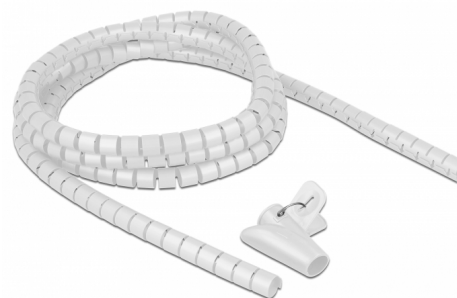

Delock Σπειροειδής σωλήνας με Εργαλείο Τραβήγματος 2,5 μ.χ 15 χιλ. λευκό

Περιγραφή

Αυτός ο σπειροειδής σωλήνας της Delock μπορεί να χρησιμοποιηθεί για την κάλυψη εκτεθειμένων καλωδίων και τα προστατεύει από τη βρωμιά ή την βλάβη.

Απλά τοποθέτηση

Το περιεχόμενο παράδοσης περιλαμβάνει ένα εργαλείο για τράβηγμα, που επιτρέπει το εύκολο κουβάρισμα των καλωδίων.

Επαναχρησιμοποιήσιμο

Τα καλώδια μπορούν να προστεθούν ή να αφαιρεθούν εύκολα.

Πολυλειτουργική εφαρμογή

Ο σπειροειδής σωλήνας μπορεί να χρησιμοποιηθεί στο γραφείο ή στο σπίτι, για να βεβαιώσει την με σειρά και καθαρή εγκατάσταση των καλωδίων.

Σημείωση

Ο σπειροειδής εύκαμπτος σωλήνας θα πρέπει να χαλαρώσει νωρίτερα πριν από το πρώτο τράβηγμα του εργαλείου τραβήγματος μέσω του εύκαμπτου σωλήνα χωρίς καλώδιο. Το εργαλείο τραβήγματος μπορεί να τραβηχτεί πιο εύκολα μέσω του σπειροειδούς εύκαμπτου σωλήνα με τα καλώδια.

- Σπειροειδής σωλήνας
- Εργαλείο τραβήγματος

Εικόνες

Physical characteristics

Υλικό:	PE
Diameter:	15 mm
Μήκος:	2,5 m
Χρώμα:	λευκό