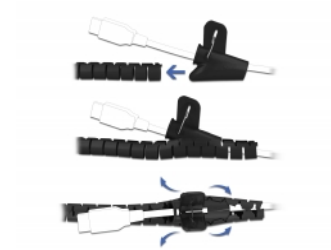

- Σπειροειδής σωλήνας
- Εργαλείο τραβήγματος

Εικόνες