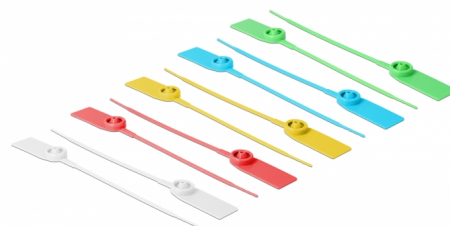

Delock Attaches de câble avec étiquette L 180 x l 2,5 mm, 10 pièces, couleurs assorties

Description

Ces serre-câbles de Delock peuvent être utilisés pour conserver de l'espace par un toron ou un câbles simples, fils et tubes.

Option d'identification

Les attaches de câble peuvent être étiquetées individuellement avec différents symboles, pour distinguer un toron de câbles d'un autre.

Différentes couleurs

Les attaches de câble sont disponibles en 5 couleurs différentes pour une meilleure visibilité.

N° produit 18825

EAN: 4043619188253

Pays d'origine: China

Emballage: Sac polyvalent à fermeture éclair

Détails techniques

- Longueur : env. 180 mm
- Largeur : env. 2,5 mm
- Quantité : 10 pièces par sachet en plastique
 - 2 x rouge
 - 2 x jaune
 - 2 x bleu
 - 2 x vert
 - 2 x blanc
- Pour usage unique
- Matériaux : plastique

Contenu de l'emballage

- Ensemble d'attache-câbles
- Etiquettes pour auto-étiquetage

Image

Physical characteristics

Matériaux:	Plastique
Longueur:	180 mm
Width:	2,5 mm