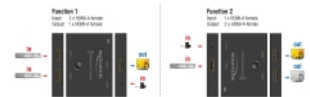

Requisiti di sistema

- Cavo HDMI

Contenuto della confezione

- Switch bidirezionale
- Cavo di alimentazione USB, lunghezza ca. 1 m
- Manuale utente

Immagini