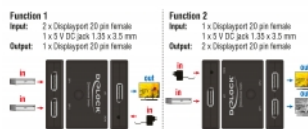

- Csatlakozó:

1. funkció

Bemenet:

2 x DisplayPort 20 érintkezős hüvely

1 x 5 V DC aljzat 1,35 x 3,5 mm

Kimenet: 1 x DisplayPort 20 érintkezős hüvely

2. funkció

Bemenet:

1 x DisplayPort 20 érintkezős hüvely

1 x 5 V DC aljzat 1,35 x 3,5 mm

Kimenet: 2 x DisplayPort 20 érintkezős hüvely

- HDMI-port kiválasztása egyetlen gombbal
- Felbontás: max. 3840 x 2160 @ 60 Hz (a rendszertől és csatlakoztatott hardvertől függően)
- Műanyag ház
- Szín: fekete
- Méretek (H x Sz x M): kb. 82 x 62 x 17 mm

Rendszerkövetelmények

- Egy szabad DisplayPort-csatlakozóhévely
- DisplayPort kábel

A csomag tartalma

- Kétirányú kapcsoló
- USB-tápkábel, hossza: kb. 1 m
- Használati utasítás

Képek

General

Műszaki adatok:	DisplayPort 1.2
-----------------	-----------------

Interface

Csatlakozó 1:	1 x DisplayPort hüvely
Csatlakozó 2:	2 x DisplayPort hüvely

Technical characteristics

Maximum screen resolution:	3840 x 2160 @ 60 Hz
----------------------------	---------------------