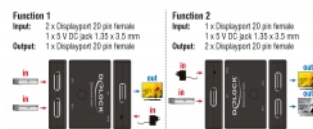

Delock DisplayPort 2 - 1-Switch dubbelriktad 4K 60 Hz

Beskrivning

Denna DisplayPort-switch från Delock är en manuell dubbelriktad switch för anslutning av olika enheter med DisplayPort-port. Switchen har två funktioner.

Notera

Repeatern kan strömförsörjas från videokällan med hjälp av en Displayport-kabel med 20 stift.

Artikelnummer 18750

EAN: 4043619187508

Ursprungsland: China

Paket: Retail Box

Specifikationer

- Anslutning:
 - Funktion 1
 - Inmatning:
 - 2 x DisplayPort 20-stift, hona
 - 1 x 5 V DC-uttag 1,35 x 3,5 mm
 - Utmatning: 1 x DisplayPort 20-stift, hona
- Funktion 2
 - Inmatning:
 - 1 x DisplayPort 20-stift, hona
 - 1 x 5 V DC-uttag 1,35 x 3,5 mm
 - Utmatning: 2 x DisplayPort 20-stift, hona
- HDMI-portval via knapp
- Upplösning upp till: 3840 x 2160 @ 60 Hz (beroende på systemet och ansluten maskinvara)
- Plasthölje
- Färg: svart
- Mått (LxBxH): ca. 82 x 62 x 17 mm

Systemkrav

- En ledig DisplayPort-port hona
- DisplayPort kabel

Paketets innehåll

- Dubbelriktad Switch
- USB-strömkabel, längd: ca. 1 m
- Bruksanvisning

Bilder

General

Specifikationer:	DisplayPort 1.2
------------------	-----------------