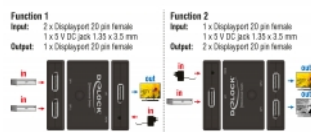

Napomena

Korištenjem 20-pinskog Displayport kabela na videoizvoru, ponavljač može primati napajanje.

Predmet br. 18750

EAN: 4043619187508

Zemlja podrijetla: China

Pakiranje: Retail Box

Tehnički podaci

- Priključak:
 - Funkcija 1
 - Ulaz:
 - 2 x DisplayPort 20-polni ženski
 - 1 x 5 V priključak za istosmjerno napajanje 1,35 x 3,5 mm
 - Izlaz: 1 x DisplayPort 20-polni ženski
- Funkcija 2
- Ulaz:
 - 1 x DisplayPort 20-polni ženski
 - 1 x 5 V priključak za istosmjerno napajanje 1,35 x 3,5 mm
- Izlaz: 2 x DisplayPort 20-polni ženski
- Odabir DisplayPort priključka pomoću gumba
- Razlučivost 3840 x 2160 @ 60 Hz (ovisno o sustavu i spojenom hardveru)
- Plastično kućište
- Boja: crno
- Mjere (DxŠxV): oko 82 x 62 x 17 mm

Preduvjeti sustava

- Jedan slobodan DisplayPort ženski
- DisplayPort kabel

Sadržaj pakiranja

- Dvosmjerni preklopnik
- USB kabel napajanja, duljina: cca 1 m
- Korisnički priručnik

Slike

General

Tehnički podaci:	DisplayPort 1.2
------------------	-----------------

Interface

Priključak 1:	1 x DisplayPort ženski
Priključak 2:	2 x DisplayPort ženski

Technical characteristics

Maximum screen resolution:	3840 x 2160 @ 60 Hz
----------------------------	---------------------

Physical characteristics

Kućište boja:	crne
Materijal kućišta:	Plastika
Duljina:	82 mm
Width:	62 mm
Height:	17 mm