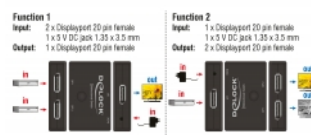

υλικό)

- Πλαστικό περίβλημα
- Χρώμα: μαύρο
- Διαστάσεις (ΜxΠxΥ): περ. 82 x 62 x 17 mm

Απαιτήσεις συστήματος

- Μία ελεύθερη θηλυκή θύρα DisplayPort
- Καλώδιο DisplayPort

Περιεχόμενα συσκευασίας

- Διακόπτης διπλής κατεύθυνσης
- Καλώδιο τροφοδοσίας USB, μήκος: περίπου 1 m
- Εγχειρίδιο χρήστη

Εικόνες