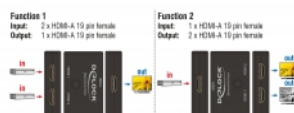

- HDMI kabel

Sadržaj pakiranja

- Dvosmjerni preklopnik
- Korisnički priručnik

Slike