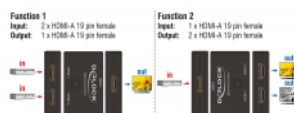

- HDMI kabel

Obsah balení

- Obousměrný switch
- Uživatelská příručka

Příslušenství