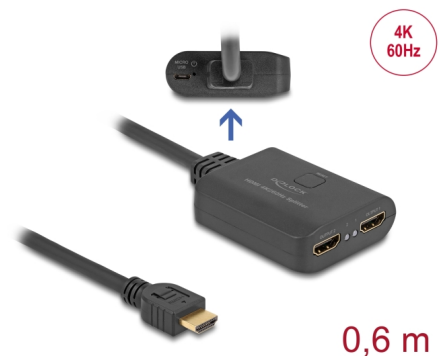

Delock Splitter HDMI 1 x HDMI in la 2 x HDMI out 4K 60 Hz cu downscaler

Descriere scurta

Acest divizor de la Delock primește un semnal HDMI de la un PC sau de la un laptop și îl divizează către două afișaje conectate. Astfel, o conexiune HDMI poate fi utilizată pentru a opera două monitoare HDMI.

Downscaler

Dacă un monitor nu acceptă rezoluția înaltă, imaginea poate fi scalată de la 4K la 1080p cu un downscaler integrat.

Alimentare prin USB

Dispozitivul este alimentat prin intermediul unui port USB, fiind inclus un cablu USB adecvat. Dacă nu este disponibil niciun port USB-A liber, este necesară o sursă de alimentare externă opțională.

**Nr. 18650**

EAN: 4043619186501

Țara de origine: China

Pachet: Retail Box

Detalii tehnice

- Conectori:
 - Intrare:
 - 1 x HDMI-A tată
 - 1 x USB Tip Micro-B mamă (sursă de alimentare de 5 V)
 - Ieșire:
 - 2 x HDMI-A mamă
- High Speed HDMI specificație
- Acceptă afișaje 3D
- Acceptă HDR
- Acceptă HDCP 1.4 și 2.2
- Funcții: Oglindă
- Transfer al semnalelor audio și video
- Acceptă toate formaturile audio 2.0 și 5.1: LPCM, Dolby Digital, DTS Audio
- Rezoluție de până la 3840 x 2160 @ 60 Hz (în funcție de sistem și de componentele hardware conectate)
- Lățime de bandă video până la 600 MHz/6 Gbps per canal, max. 18 Gbps
- Consum energetic: max. 2,5 W
- Culoare: negru
- Dimensiunii (LxlxÎ): aprox. 65 x 55 x 20 mm

Maximum screen resolution:	3840 x 2160 @ 60 Hz
Video bandwidth:	600 MHz / 6 Gbps

Physical characteristics

Carcasa uloare:	negru
Material carcasă:	Plastic
Cable length:	60 cm
Lungime:	65 mm
Width:	55 mm
Height:	20 mm