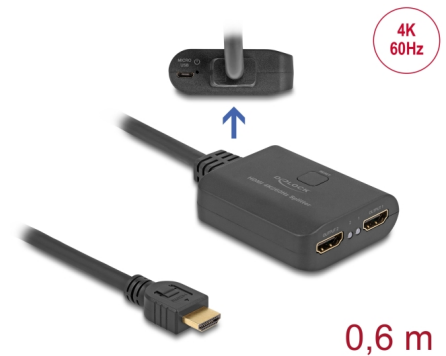

Delock HDMI razdjelnik 1 x HDMI ulaz na 2 x HDMI izlaz 4K 60 Hz sa smanjenjem razmjera

Opis

Ovaj razdjelnik proizvodnje Delock prima HDMI signal sa stolnog ili prijenosnog računala i razvodi ga na dva spojena zaslona. Stoga se HDMI priključak može koristiti za pogon dva HDMI monitora.

Prilagodnik

Ako monitor ne podržava visoku razlučivost, slika se može skalirati od 4K do 1080p pomoću integriranog prilagodnika.

Napajanje USB-om

Uređaj se napaja putem USB priključka, priložen je odgovarajući USB kabel. Ako nema slobodnog USB-A priključka, potrebno je dodatno vanjsko napajanje.

Predmet br. 18650

EAN: 4043619186501

Zemlja podrijetla: China

Pakiranje: Retail Box

Tehnički podaci

- Priključak:
 - Ulaz:
 - 1 x HDMI-A muški
 - 1 x USB Tipa Micro-B, ženski (5 V dovod napajanja)
 - Izlaz:
 - 2 x HDMI-A ženski
- Podaci za High Speed HDMI
- Podržava 3D zaslone
- Podržava HDR
- Podržava HDCP 1.4 i 2.2
- Funkcije: Zrcaljeno
- Prijenos audio i video signala
- Podržava sve uobičajene 2.0 i 5.1 audio formate: LPCM, Dolby Digital, DTS Audio
- Razlučivost 3840 x 2160 @ 60 Hz (ovisno o sustavu i spojenom hardveru)
- Širina pojasa videosustava do 600 MHz / 6 Gbps po kanalu, maksimalno 18 Gbps
- Utrošak snage: maks 2,5 W
- Boja: crno
- Mjere (DxŠxV): oko 65 x 55 x 20 mm

- Duljina kabela bez konektora: oko 60 cm

Preduvjeti sustava

- HDMI kabel
- Izvor napajanja preko slobodnog USB Tip-A ženskog ulaza

Sadržaj pakiranja

- HDMI razdjelnik
- USB kabel napajanja, duljina: cca 0,75 m
- Korisnički priručnik