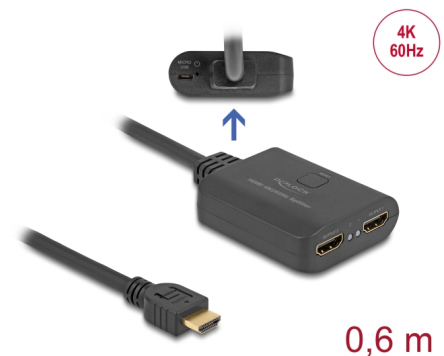

Delock Splitter HDMI 1 x HDMI in a 2 x HDMI in uscita 4K 60 Hz con ridimensionatore

Descrizione

Questo splitter Delock riceve un segnale HDMI da un PC o laptop, suddividendolo in due display collegati. Pertanto, è possibile utilizzare un collegamento HDMI per azionare due monitor HDMI.

Downscaler

Se un monitor non supporta l'alta risoluzione, l'immagine può essere scalata da 4K a 1080p con il downscaler integrato.

Alimentazione USB

Il dispositivo è alimentato tramite una porta USB; è incluso un cavo USB adatto. Se non è disponibile una porta USB-A libera, è necessario un alimentatore esterno opzionale.

Articolo n. 18650

EAN: 4043619186501

Paese di origine: China

Pacchetto: Retail Box

Dettagli tecnici

- Connettori:
 - Ingresso:
 - 1 x HDMI-A maschio
 - 1 x USB Tipo Micro-B femmina (5 V di alimentazione)
 - Uscita:
 - 2 x HDMI-A femmina
- High Speed HDMI specifica
- Supporta display 3D
- Supporta HDR
- Supporta HDCP 1.4 e 2.2
- Funzioni: Mirroring
- Trasferimento di segnali audio e video
- Supporta tutti i formati audio più comuni 2.0 e 5.1: LPCM, Dolby Digital, DTS Audio
- Risoluzione fino a 3840 x 2160 @ 60 Hz (a seconda del sistema e dell'hardware collegato)
- Larghezza di banda video fino a 600 MHz / 6 Gbps per canale, max. 18 Gbps
- Consumo: max. 2,5 W
- Colore: nero
- Dimensioni (LxPxA): ca. 65 x 55 x 20 mm

Maximum screen resolution:	3840 x 2160 @ 60 Hz
Video bandwidth:	600 MHz / 6 Gbps

Physical characteristics

Custodia colore:	nero
Materiale custodia:	Plastica
Cable length:	60 cm
Lunghezza:	65 mm
Width:	55 mm
Height:	20 mm