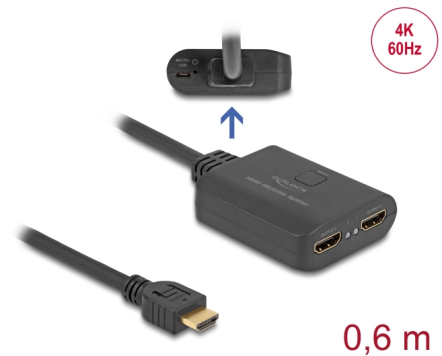

Delock Διαμεριστής HDMI 1 x HDMI εισόδου προς 2 x HDMI εξόδου 4K 60 Hz με downscaler

Περιγραφή

Αυτός ο διαμεριστής από τη Delock λαμβάνει ένα σήμα HDMI από ένα Η/Υ ή φορητό υπολογιστή και το χωρίζει σε δύο συνδεδεμένες οθόνες. Με αυτόν τον τρόπο μπορεί να χρησιμοποιηθεί μια σύνδεση HDMI για τη λειτουργία δύο οθονών HDMI.

Μείωση μεγέθους

Εάν μια οθόνη δεν υποστηρίζει την υψηλή ανάλυση, η εικόνα μπορεί να κλιμακωθεί από 4K σε 1080p με το ενσωματωμένο κουμπί μείωσης μεγέθους.

USB powered

Στην συσκευή παρέχεται ενέργεια μέσω μιας θύρας USB, καθώς συμπεριλαμβάνεται ένα κατάλληλο καλώδιο USB. Εάν δεν είναι διαθέσιμη καμία ελεύθερη θύρα USB-A, απαιτείται μια εξωτερική παροχή ενέργειας της επιλογής σας.

Αρ. προϊόντος 18650

EAN: 4043619186501

Χώρα προέλευσης: China

Συσκευασία: Retail Box

Προδιαγραφές

- Συνδετήρας:
 - Είσοδος:
 - 1 x HDMI-A αρσενικό
 - 1 x USB τύπου Micro-B, θηλυκό (5 V παροχή ρεύματος)
 - Έξοδος:
 - 2 x HDMI-A θηλυκό
- Προδιαγραφές High Speed HDMI
- Υποστηρίζει οθόνες 3D
- Υποστηρίζει HDR
- Υποστηρίζει HDCP 1.4 και 2.2
- Λειτουργίες: Καθρέπτης
- Μεταφορά ηχητικών σημάτων και σημάτων βίντεο
- Υποστηρίζει όλες τις συνηθισμένες μορφές ήχου 2.0 και 5.1: Ήχος LPCM, Dolby Digital, DTS
- Ανάλυση έως και 3840 x 2160 @ 60 Hz (ανάλογα με το σύστημα και το συνδεδεμένο υλικό)
- Εύρος βίντεο έως και 600 MHz / 6 Gbps ανά κανάλι, μέγ. 18 Gbps
- Κατανάλωση ρεύματος: μέγ. 2,5 W

Technical characteristics

Maximum screen resolution:	3840 x 2160 @ 60 Hz
Video bandwidth:	600 MHz / 6 Gbps

Physical characteristics

Περίβλημα Χρώμα:	μαύρο
Υλικό περιβλήματος:	πλαστική
Μήκος καλωδίου:	60 cm
Μήκος:	65 mm
Width:	55 mm
Height:	20 mm