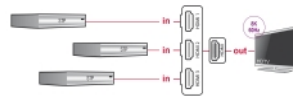

- Kábelhosszúság csatlakozó nélkül: kb. 60 cm

A csomag tartalma

- HDMI-kapcsoló
- Használati utasítás

Képek