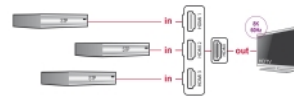

- Kabellängd utan kontakter: ca. 60 cm

Paketets innehåll

- HDMI-switch
- Bruksanvisning

Bilder