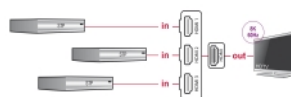

Delock Przełącznik HDMI 3 x HDMI do 1 x HDMI 8K 60 Hz ze zintegrowanym przewodem o długości 60 cm

Opis

Za pomocą tego przełącznika HDMI firmy Delock można używać do trzech urządzeń HDMI z jednym monitorem HDMI, telewizorem lub projektorem. Przycisk na urządzeniu umożliwia przełączanie pomiędzy urządzeniami HDMI.

60 cm

Numer artykułu 18649

EAN: 4043619186495

Kraj pochodzenia: China

Opakowanie: Retail Box

Szczegóły techniczne

- Złącze:
 - Wejście: 3 x HDMI-A żeński
 - Wyjście: 1 x HDMI-A męski
- Przełączanie za pomocą przycisku
- Wskaźniki LED aktywnego złącza HDMI
- Specyfikacja Ultra High Speed HDMI
- Obsługa HDCP 1.4 oraz 2.3
- Obsługa HDR
- Obsługa Game Mode VRR
- Obsługa Dolby® TrueHD i DTS-HD Master Audio™
- Rozdzielczość do:
 - 7680 x 4320 @ 60 Hz
 - 3840 x 2160 @ 144 Hz
 - (w zależności od systemu i podłączonych urządzeń)
- Szerokość pasma wideo maks. do 1200 MHz / 12 Gbps, 48 Gbps maks.
- Nie wymaga zewnętrznego źródła zasilania
- Plastikowa obudowa
- Kolor: czarny
- Wymiary (DxSxW): ok. 81 x 62 x 16 mm

- Długość kabla bez złączem: ok. 60 cm

Zawartość opakowania

- Przełącznik HDMI
- Instrukcja obsługi

Zdjęcia

General

Wskaźnik LED:	Aktywności
---------------	------------

Interface

Wyjście:	1 x HDMI-A męski
Wejście:	3 x HDMI-A żeński

Technical characteristics

Maximum screen resolution:	7680 x 4320 @ 60 Hz 3840 x 2160 @ 144 Hz
Napięcie:	No external power supply needed

Physical characteristics

Materiał obudowy:	Plastik
Długość kabla:	ca. 60 cm
Długość:	81 mm
Width:	62 mm
Height:	16 mm