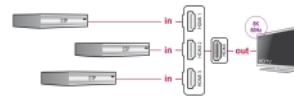

Delock Interruttore HDMI 3 x HDMI in 1 x uscita HDMI 8K 60 Hz con cavo integrato da 60 cm

Descrizione

Questo switch HDMI Delock consente di utilizzare fino a tre dispositivi HDMI con un monitor HDMI, un televisore o videoproiettore. Il tasto sul dispositivo consente di passare tra dispositivi HDMI.

60 cm

Articolo n. 18649

EAN: 4043619186495

Paese di origine: China

Pacchetto: Retail Box

Dettagli tecnici

- Connettori:
 - Ingresso: 3 x HDMI-A femmina
 - Uscita: 1 x HDMI-A maschio
- Commutazione tramite pulsante
- Indicatori LED per porta HDMI attiva
- Ultra High Speed HDMI specifica
- Supporta HDCP 1.4 e 2.3
- Supporta HDR
- Supporta Game Mode VRR
- Supporta Dolby® TrueHD e DTS-HD Master Audio™
- Risoluzione fino a:
 - 7680 x 4320 @ 60 Hz
 - 3840 x 2160 @ 144 Hz
 - (a seconda del sistema e dell'hardware collegato)
- Larghezza di banda video fino a 1200 MHz / 12 Gbps, 48 Gbps max.
- Non è necessaria alcuna alimentazione esterna
- Alloggio in plastica
- Colore: nero
- Dimensioni (LxPxA): ca. 81 x 62 x 16 mm

- Lunghezza del cavo senza connettori: ca. 60 cm

Contenuto della confezione

- Switch HDMI
- Manuale utente

Immagini

General

Indicatore LED:	Activity
-----------------	----------

Interface

Output:	1 x HDMI-A maschio
Input:	3 x HDMI-A femmina

Technical characteristics

Maximum screen resolution:	7680 x 4320 @ 60 Hz 3840 x 2160 @ 144 Hz
Voltage:	No external power supply needed

Physical characteristics

Materiale custodia:	Plastica
Cable length:	ca. 60 cm
Lunghezza:	81 mm
Width:	62 mm
Height:	16 mm