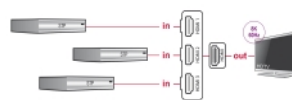

Delock Εναλλαγέας HDMI 3 x HDMI εισόδου προς 1 x HDMI εξόδου 8K 60 Hz με ενσωματωμένο καλώδιο 60 εκ.

Περιγραφή

Με αυτόν τον διακόπτη HDMI από τη Delock μπορούν να χρησιμοποιηθούν μέχρι τρεις συσκευές HDMI σε μία οθόνη HDMI, στην τηλεόραση ή σε μια συσκευή εκπομπής δέσμης φωτός (beamer). Το κουμπί στη συσκευή επιτρέπει την εναλλαγή μεταξύ των συσκευών HDMI.

60 cm

Αρ. προϊόντος 18649

EAN: 4043619186495

Χώρα προέλευσης: China

Συσκευασία: Retail Box

Προδιαγραφές

- Συνδετήρας:
 - Είσοδος: 3 x HDMI-A θηλυκό
 - Έξοδος: 1 x HDMI-A αρσενικό
- Εναλλαγή με κουμπί
- Ενδείξεις LED για ενεργή θύρα HDMI
- Προδιαγραφές Ultra High Speed HDMI
- Υποστηρίζει HDCP 1.4 και 2.3
- Υποστηρίζει HDR
- Υποστηρίζει Game Mode VRR
- Υποστηρίζει Dolby® TrueHD και DTS-HD Master Audio™
- Ανάλυση έως και:
 - 7680 x 4320 @ 60 Hz
 - 3840 x 2160 @ 144 Hz
 - (ανάλογα με το σύστημα και το συνδεδεμένο υλικό)
- Εύρος βίντεο έως και 1200 MHz / 12 Gbps, με μέγιστο τα 48 Gbps
- Δεν απαιτείται εξωτερική τροφοδοσία
- Πλαστικό περίβλημα

- Χρώμα: μαύρο
- Διαστάσεις (ΜκΠxΥ): περ. 81 x 62 x 16 mm
- Μήκος καλωδίου χωρίς το σύνδεσμο: περ. 60 cm

Περιεχόμενα συσκευασίας

- Διακόπτης HDMI
- Εγχειρίδιο χρήστη

Εικόνες

General

Ενδεικτική LED:	Activity
-----------------	----------

Interface

Έξοδος:	1 x HDMI-A αρσενικό
Είσοδος :	3 x HDMI-A θηλυκό

Technical characteristics

Maximum screen resolution:	7680 x 4320 @ 60 Hz 3840 x 2160 @ 144 Hz
Τάση:	No external power supply needed

Physical characteristics