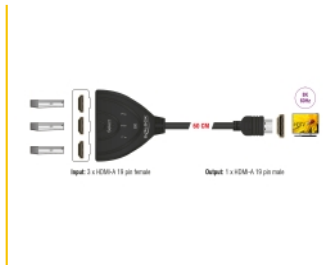

Delock Εναλλαγέας HDMI 3 x HDMI εισόδου προς 1 x HDMI εξόδου 8K 60 Hz με ενσωματωμένο καλώδιο 60 εκ.

Περιγραφή

Με αυτόν τον διακόπτη HDMI από τη Delock μπορούν να χρησιμοποιηθούν μέχρι τρεις συσκευές HDMI σε μία οθόνη HDMI, στην τηλεόραση ή σε μια συσκευή εκπομπής δέσμης φωτός (beamer). Το κουμπί στη συσκευή επιτρέπει την εναλλαγή μεταξύ των συσκευών HDMI.

60 cm

Αρ. προϊόντος 18649

EAN: 4043619186495

Χώρα προέλευσης: China

Συσκευασία: Retail Box

Προδιαγραφές

- Συνδετήρας:
 - Είσοδος: 3 x HDMI-A θηλυκό
 - Έξοδος: 1 x HDMI-A αρσενικό
- Εναλλαγή με κουμπί
- Ενδείξεις LED για ενεργή θύρα HDMI
- Προδιαγραφές Ultra High Speed HDMI
- Υποστηρίζει HDCP 1.4 και 2.3
- Υποστηρίζει HDR
- Υποστηρίζει Game Mode VRR
- Υποστηρίζει Dolby® TrueHD και DTS-HD Master Audio™
- Ανάλυση έως και:
 - 7680 x 4320 @ 60 Hz
 - 3840 x 2160 @ 144 Hz
 - (ανάλογα με το σύστημα και το συνδεδεμένο υλικό)
- Εύρος βίντεο έως και 1200 MHz / 12 Gbps, με μέγιστο τα 48 Gbps
- Δεν απαιτείται εξωτερική τροφοδοσία
- Πλαστικό περίβλημα

- Χρώμα: μαύρο
- Διαστάσεις (ΜκΠxΥ): περ. 81 x 62 x 16 mm
- Μήκος καλωδίου χωρίς το σύνδεσμο: περ. 60 cm

Περιεχόμενα συσκευασίας

- Διακόπτης HDMI
- Εγχειρίδιο χρήστη

Εικόνες

General

Ενδεικτική LED:	Activity
-----------------	----------

Υλικό περιβλήματος:	πλαστική
Μήκος καλωδίου:	ca. 60 cm
Μήκος:	81 mm
Width:	62 mm
Height:	16 mm