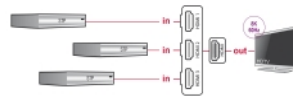

Delock Conmutador HDMI 3 x entrada HDMI a 1 x salida HDMI 8K 60 Hz con cable integrado de 60 cm

Descripción

Con este conmutador HDMI de Delock se pueden utilizar hasta tres dispositivos HDMI con un monitor HDMI, televisor o proyector. El botón del dispositivo permite cambiar entre los dispositivos HDMI.

60 cm

Número de elemento 18649

EAN: 4043619186495

Pais de origen: China

Paquete: Retail Box

Detalles técnicos

- Conectores:
 - Entrada: 3 x HDMI-A hembra
 - Salida: 1 x HDMI-A macho
- Conmutación mediante botón
- Indicadores LED para el puerto HDMI activo
- Especificación Ultra High Speed HDMI
- Compatible con HDCP 1.4 y 2.3
- Compatible con HDR
- Compatible con Game Mode VRR
- Soporta Dolby® TrueHD y DTS-HD Master Audio™
- Resolución máxima:
 - 7680 x 4320 @ 60 Hz
 - 3840 x 2160 @ 144 Hz
 - (depende del sistema y del hardware conectado)
- Ancho de banda de video de hasta 1200 MHz / 12 Gbps, 48 Gbps máx.
- No se necesita fuente de alimentación externa
- Carcasa de plástico
- Color: negro
- Dimensiones (LxAxANxAL): aprox. 81 x 62 x 16 mm

- Longitud del cable sin conectores: aprox. 60 cm

Contenido del paquete

- Conmutador HDMI
- Manual del usuario

Image

General

Indicador LED:	Actividad
----------------	-----------

Interface

Salida:	1 x HDMI-A macho
Entrada:	3 x HDMI-A hembra

Technical characteristics

Maximum screen resolution:	7680 x 4320 @ 60 Hz 3840 x 2160 @ 144 Hz
Voltaje:	No external power supply needed

Physical characteristics

Material de la carcasa:	Plástico
Longitud del cable:	ca. 60 cm
Longitud:	81 mm
Width:	62 mm
Height:	16 mm