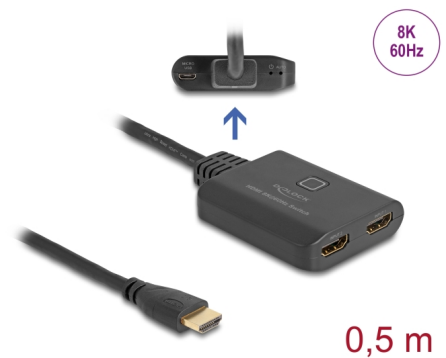

Delock HDMI-Switch 2 x HDMI in till 1 x HDMI ut 8K 60 Hz med integrerad kabel 50 cm

Beskrivning

Med denna HDMI-omkopplare från Delock kan upp till två HDMI-enheter användas med en HDMI-skärm, TV eller beamer. Denna knapp på enheten gör det möjligt att växla mellan HDMI-enheterna.

USB-driven

Enheten strömförs via en USB-port, en passande USB-kabel ingår. Om det inte finns någon ledig USB-A-port krävs en valfri extern strömförsörjning.

Artikelnummer 18645

EAN: 4043619186457

Ursprungsland: China

Paket: Retail Box

Specifikationer

- Anslutning:
 - Inmatning:
 - 2 x HDMI-A hona
 - 1 x USB Typ Micro-B hona (5 V strömtillförsel)
 - Utmatning:
 - 1 x HDMI-A hane
- HDMI-portväxling: Automatisk funktion, "Select" (Välj)-knappen
- LED-indikatorer för aktiv HDMI-port
- Ultra High Speed HDMI specifikation
- Stödjer HDCP 1.4 och 2.3
- Stödjer HDR
- Stöder CEC
- Stödjer Game Mode VRR
- Stöder Dolby® TrueHD och DTS-HD Master Audio™
- Upplösning upp till:
 - 7680 x 4320 @ 60 Hz
 - 3840 x 2160 @ 144 Hz
 - (beroende på systemet och ansluten maskinvara)
- Videobandbredd upp till 1200 MHz / 12 Gbps, 48 Gbps max.

- Strömförbrukning: max. 5 W
- Färg: svart
- Mått (LxBxH): ca 66 x 56 x 16 mm
- Kabellängd utan kontakter: ca. 50 cm

Systemkrav

- HDMI-sladd
- Strömkälla med en ledig USB Typ-A-ingång (hona)

Paketets innehåll