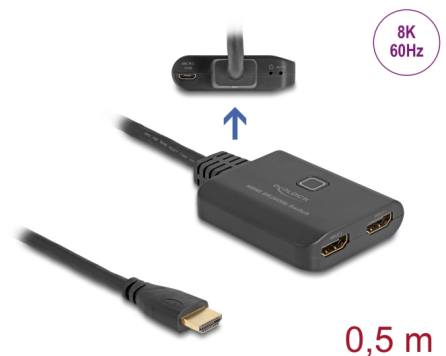

Delock Przełącznik HDMI 2 x HDMI do 1 x HDMI 8K 60 Hz ze zintegrowanym przewodem o długości 50 cm

Opis

Za pomocą tego przełącznika HDMI firmy Delock można używać do dwa urządzeń HDMI z jednym monitorem HDMI, telewizorem lub projektorem. Przycisk na urządzeniu umożliwia przełączanie pomiędzy urządzeniami HDMI.

Zasilanie USB

Urządzenie zasilane jest poprzez port USB, w zestawie znajduje się odpowiedni kabel USB. Jeśli nie jest dostępny wolny port USB-A, wymagany jest opcjonalny zasilacz zewnętrzny.

Numer artykułu 18645

EAN: 4043619186457

Kraj pochodzenia: China

Opakowanie: Retail Box

Szczegóły techniczne

- Złącze:
  - Wejście:
    - 2 x HDMI-A żeński
    - 1 x USB Typ Micro-B żeński (5 V zasilanie)
  - Wyjście:
    - 1 x HDMI-A męski
- Przełączanie portów HDMI: Poprzez automatyczną funkcję, przycisk "Select" (Wybór)
- Wskaźniki LED aktywnego złącza HDMI
- Specyfikacja Ultra High Speed HDMI
- Obsługa HDCP 1.4 oraz 2.3
- Obsługa HDR
- Obsługa CEC
- Obsługa Game Mode VRR
- Obsługa Dolby® TrueHD i DTS-HD Master Audio™
- Rozdzielczość do:
  - 7680 x 4320 @ 60 Hz
  - 3840 x 2160 @ 144 Hz(w zależności od systemu i podłączonych urządzeń)
- Szerokość pasma wideo maks. do 1200 MHz / 12 Gbps, 48 Gbps maks.