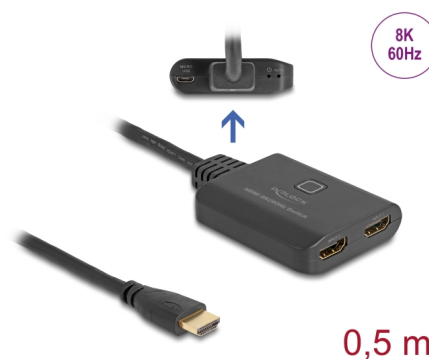

Delock HDMI sklopka 2 x HDMI ul. na 1 x HDMI izlaz 8K 60 Hz s integriranim kabelom 50 cm

Opis

S ovim Delock HDMI preklopnikom može se koristiti do dva HDMI uređaja na jednom HDMI monitoru, TV-u ili videoprojektoru. Gumb na uređaju omogućuje prebacivanje između HDMI uređaja.

Napajanje USB-om

Uređaj se napaja putem USB priključka, priložen je odgovarajući USB kabel. Ako nema slobodnog USB-A priključka, potrebno je dodatno vanjsko napajanje.

Predmet br. 18645

EAN: 4043619186457

Zemlja podrijetla: China

Pakiranje: Retail Box

Tehnički podaci

- Priključak:
  - Ulaz:
    - 2 x HDMI-A ženski
    - 1 x USB Tipa Micro-B, ženski (5 V dovod napajanja)
  - Izlaz:
    - 1 x HDMI-A muški
- Prebacivanje HDMI priključka: automatska funkcija, gumb „Select“ (Odabir)
- LED indikatori za aktivan HDMI priključak
- Podaci za Ultra High Speed HDMI
- Podržava HDCP 1.4 i 2.3
- Podržava HDR
- Podržava CEC
- Podržava Game Mode VRR
- Podržava Dolby® TrueHD i DTS-HD Master Audio™
- Razlučivost:
  - 7680 x 4320 @ 60 Hz
  - 3840 x 2160 @ 144 Hz
  - (ovisno o sustavu i spojenom hardveru)
- Širina pojasa videosustava do 1200 MHz / 12 Gbps, 48 Gbps maks.