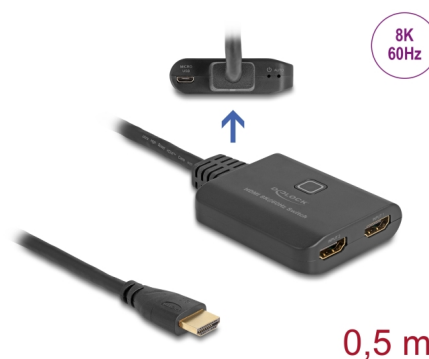

Delock Commutateur HDMI 2 x HDMI en une sortie HDMI 8K 60 Hz avec câble 50 cm intégré

Description

Avec ce commutateur HDMI Delock, jusqu'à deux appareils HDMI peuvent être utilisés avec un moniteur, une télévision ou un vidéoprojecteur HDMI. Le bouton sur le dispositif permet de basculer entre les appareils HDMI.

Alimenté par USB

L'appareil est alimenté via un port USB, un câble USB approprié est inclus. Si un port USB-A n'est pas disponible, une alimentation externe en option est requise.

N° produit 18645

EAN: 4043619186457

Pays d'origine: China

Emballage: Retail Box

Détails techniques

- Connecteurs :
 - Entrée :
 - 2 x HDMI-A femelle
 - 1 x USB Type Micro-B femelle (5 V alimentation)
 - Sortie :
 - 1 x HDMI-A mâle
- Commutation de port HDMI : Fonction automatique, bouton "Select" (Sélection)
- Indicateur DEL pour port HDMI actif
- Spécification Ultra High Speed HDMI
- Prend en charge HDCP 1.4 et 2.3
- Prend en charge HDR
- Prend en charge CEC
- Prend en charge Game Mode VRR
- Supporte Dolby® TrueHD et DTS-HD Master Audio™
- Résolution jusqu'à:
 - 7680 x 4320 @ 60 Hz
 - 3840 x 2160 @ 144 Hz
 - (selon le système et le matériel connecté)
- Bande passante vidéo jusqu'à 1200 MHz / 12 Gbps, 48 Gbps max.

- Consommation en puissance : maxi. 5 W
- Couleur : noir
- Dimensions (LxlxH) : env. 66 x 56 x 16 mm
- Longueur du cordon sans connecteurs : env. 50 cm

Configuration système requise

- Câble HDMI
- Source électrique avec un port femelle USB Type-A