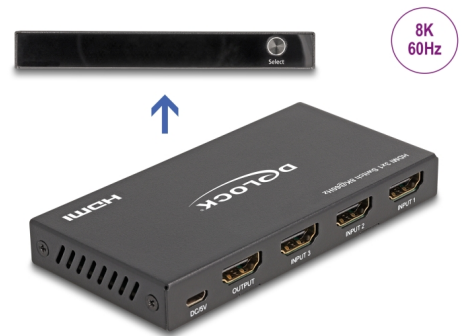

Delock HDMI-Switch 3 x HDMI in till 1 x HDMI ut 8K 60 Hz

Beskrivning

Med denna HDMI-omkopplare från Delock kan upp till tre HDMI-enheter användas med en HDMI-skärm, TV eller beamer. Med knappen på enheten eller fjärrkontrollen kan du växla mellan HDMI-enheterna.

USB-driven

Enheten strömförs via en USB-port, en passande USB-kabel ingår. Om det inte finns någon ledig USB-A-port krävs en valfri extern strömförsörjning.

Artikelnummer 18603

EAN: 4043619186037

Ursprungsland: China

Paket: Retail Box

Specifikationer

- Anslutning:
 - Inmatning:
 - 3 x HDMI-A hona
 - 1 x USB Typ Micro-B hona (5 V strömtillförsel)
 - Utmatning:
 - 1 x HDMI-A hona
- HDMI-portväxling: Automatisk funktion, via knappen eller via den infraröda fjärrkontrollen
- LED-indikatorer för aktiv HDMI-port
- Ultra High Speed HDMI specifikation
- Stödjer HDCP 1.4 och 2.3
- Stödjer HDR
- Stöder CEC
- Stödjer Game Mode VRR
- Stöder Dolby® TrueHD och DTS-HD Master Audio™
- Upplösning upp till:
 - 7680 x 4320 @ 60 Hz
 - 3840 x 2160 @ 144 Hz
 - (beroende på systemet och ansluten maskinvara)
- Videobandbredd upp till 1200 MHz / 12 Gbps, 48 Gbps max.

- Strömförbrukning: max. 5 W
- Robust metallhölje
- Färg: svart
- Mått (LxBxH): ca 112 x 56 x 14 mm

Systemkrav

- HDMI-sladd
- Strömkälla med en ledig USB Typ-A-ingång (hona)
- 2 x AAA-batteri

Paketets innehåll