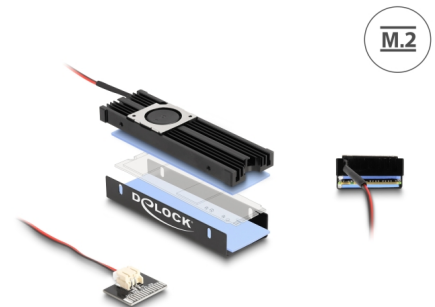

# Delock Kylfläns med fläkt för M.2 SSD 2280 svart

## Beskrivning

Kylfläns från Delock som kan användas för värmeavledning från en M.2 SSD. Den monteras enkelt runt SSD-enheten för att värmen ska avledas från SSD-enheter till kylflänsen via de värmeledande dynorna.

### Aktiv kylning med fläkt

Robust metallhölje och fläkt som säkerställer optimal temperatur på minnet genom aktiv kylning.

**Artikelnummer 18451**

EAN: 4043619184514

Ursprungsland: China

Paket: Retail Box

## Specifikationer

- Anslutning:  
1 x SATA 15-stifts hane
- Kylfläns för M.2 SSD 2280
- Material: aluminium
- 1 x 20 mm fläkt
- Färg: svart
- Kabellängd: ca 45 cm
- Mått (LxBxH): ca 76 x 23 x 10 mm