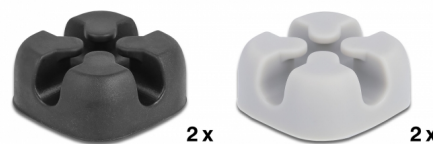

Delock Suport de cablu autoadeziv în formă de cruce, 4 bucăți, negru / gri

Descriere scurta

Aceste suporturi de cablu de la Delock permit o sortare clară și ordonată a cablurilor expuse. Acestea sunt autoadezive și pot fi ușor fixate pe orice suprafață netedă, cum ar fi un birou sau un perete.

Bucșă de cablu în formă de cruce

Suporturile de cablu au o structură în formă de cruce, astfel cablurile să poată fi trecute din partea superioară, inferioară sau laterală.

Aplicabile pentru diferite cabluri

Suporturile de cablu pot fi utilizate, de exemplu, pentru cablu TV, cablu de alimentare, cablu USB sau cablu de rețea.

Nr. 18405

EAN: 4043619184057

Țara de origine: China

Pachet: Pungă din plastic
cu închidere tip fermoar

Detalii tehnice

- Autocolant
- Volum: 4 bucăți per pungă de polietilenă
  2 x gri
  2 x negru
- Pentru un cablu cu diametrul până la 5 mm
- Bucșă de cablu: în formă de cruce
- Material: TPR
- Dimensiunii (LxlxÎ): aprox. 20 x 20 x 10 mm

Pachetul contine

- 4 x suport cablu