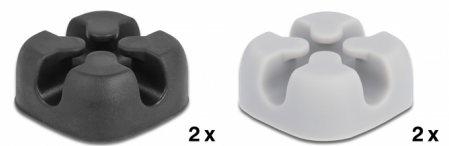

# Delock Portacavi a croce autoadesivo 4 pezzi nero / grigio

## Descrizione

Questi portacavi Delock consentono di ordinare in modo chiaro e preciso i cavi esposti. Sono autoadesivi e si possono facilmente attaccare a qualsiasi superficie liscia, come una scrivania o una parete.

### Passacavo a croce

I portacavi hanno una struttura a croce in modo che i cavi possano essere fatti passare dall'alto, dal basso o dai lati.

## Dettagli tecnici

- Autoadesiva
- Quantità: 4 pezzi per sacchetto in plastica  
2 x grigio  
2 x nero
- Per cavi con diametro fino a 5 mm
- Passacavo: a croce
- Materiale: TPR
- Dimensioni (LxPxA): ca. 20 x 20 x 10 mm