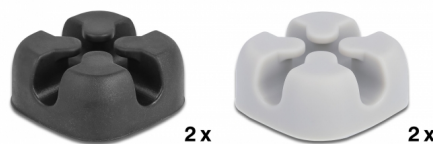

Delock Attache de câble en croix autoadhésive, 4 unités, noir / gris

Description

Ces porte-câbles de Delock permettent de ranger clairement et nettement les câbles exposés. Ils sont auto-adhésifs et peuvent être facilement fixés sur n'importe quelle surface lisse, comme un bureau ou un mur.

Bouchon de câble en croix

Les attaches de câble ont une structure en croix pour que les câbles passent par-dessus, dessous ou sur les côtés.

Approprié pour des câbles différents

Les supports de câble peuvent être utilisés, par exemple, pour les câbles TV, câbles d'alimentation, câbles USB, ou câbles de réseau.

N° produit 18405

EAN: 4043619184057

Pays d'origine: China

Emballage: Sac polyvalent à fermeture éclair

Détails techniques

- Auto-adhésif
- Quantité : 4 pièces par sachet en plastique
2 x gris
2 x noir
- Pour un câble de diamètre jusqu'à 5 mm
- Bouchon de câble : en forme de croix
- Matériel : TPR
- Dimensions (LxlxH) : env. 20 x 20 x 10 mm

Contenu de l'emballage

- 4 x soutien de câble

Image

Physical characteristics

Matériaux:	TPR
Longueur:	20 mm
Width:	20 mm
Height:	10 mm
Couleur:	gris / noir
Diamètre du câble:	5 mm