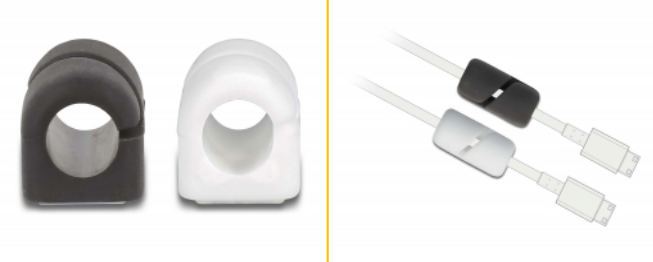

## Descriere scurta

Aceste suporturi de cablu de la Delock permit o sortare clară și ordonată a cablurilor expuse. Acestea sunt autoadezive și pot fi ușor fixate pe orice suprafață netedă, cum ar fi un birou sau un perete.

Pachet: Pungă din plastic  
cu închidere tip fermoar

## Detalii tehnice

- Autocolant
- Auto-închidere
- Volum: 3 bucăți pe pungă de polietilenă  
2 x alb  
1 x negru
- Pentru un cablu cu diametrul până la 6 mm
- Material: Silicon
- Dimensiunii (LxlxÎ): aprox. 23 x 11 x 11 mm

### Physical characteristics

Material:	Silicon
Lungime:	23 mm
Width:	11 m
Height:	11 m
Colour:	weiß / schwarz
Diametru cablu:	6 mm