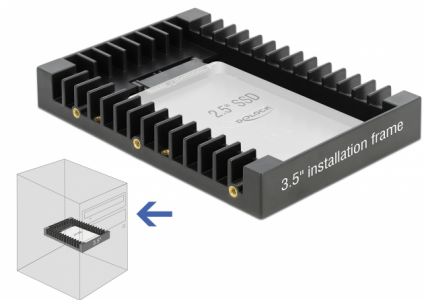

Delock 3.5" tums installationsram för 2.5" SATA tums Drive svart

Beskrivning

Med denna monteringsram från Delock kan en 2.5" enhet, t.ex. en SSD eller HDD, monteras i ett 3.5"-fack på en dator. De omfattande installationsalternativen ser till att ramen fästs på ett säkert sätt.

[Delock 3.5" tums installationsram för 2.5" SATA tums Drive](#)

Artikelnummer 18364

EAN: 4043619183647

Ursprungsland: China

Paket: Retail Box

Specifikationer

- Anslutning:
  - 1 x SATA 6 Gb/s 22-stifts hane
  - 1 x SATA 6 Gb/s 22-stifts hona
- För installation i ett 3.5"-fack
- För 1 x 2.5"-enhet
- Horisontella och vertikala monteringshål
- Lämplig för 2.5" SATA HDD / SSD:
  - HDD-höjd upp till 12,5 mm
  - SATA HDD / SSD upp till 6 Gb/s
- Material: Plast
- Färg: svart
- Mått (LxBxH): ca 147 x 101 x 20 mm

Systemkrav

- En ledig 3.5"-kortplats
- Ett fritt 7-stifts SATA-gränssnitt