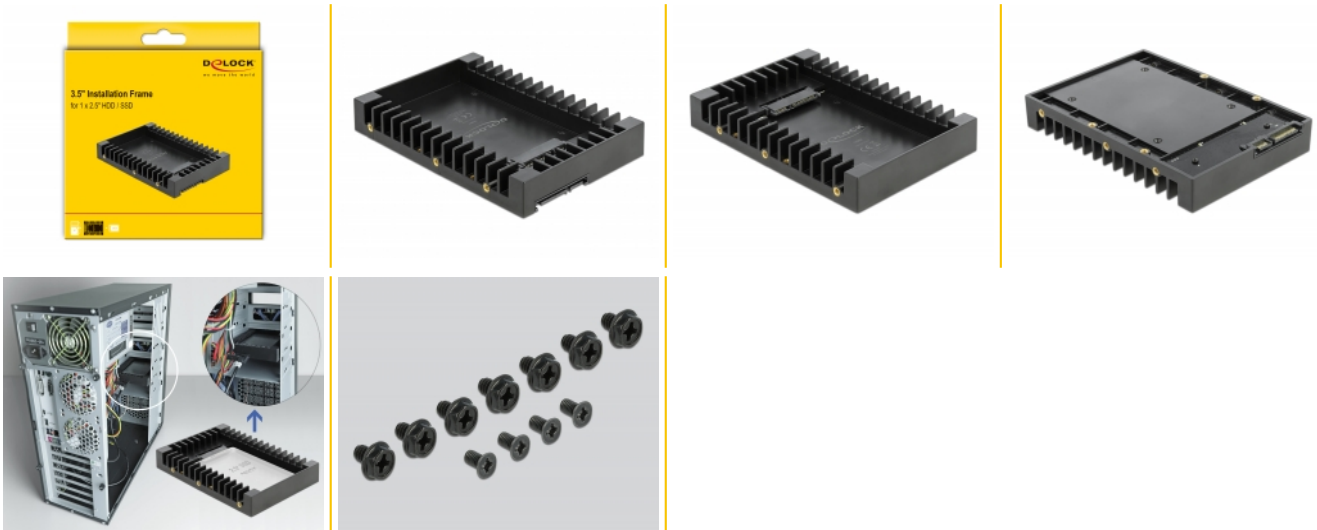

- Ett fritt 15-stifts SATA-gränssnitt

Paketets innehåll

- Installationsram
- Skruvar
- Bruksanvisning

Bilder